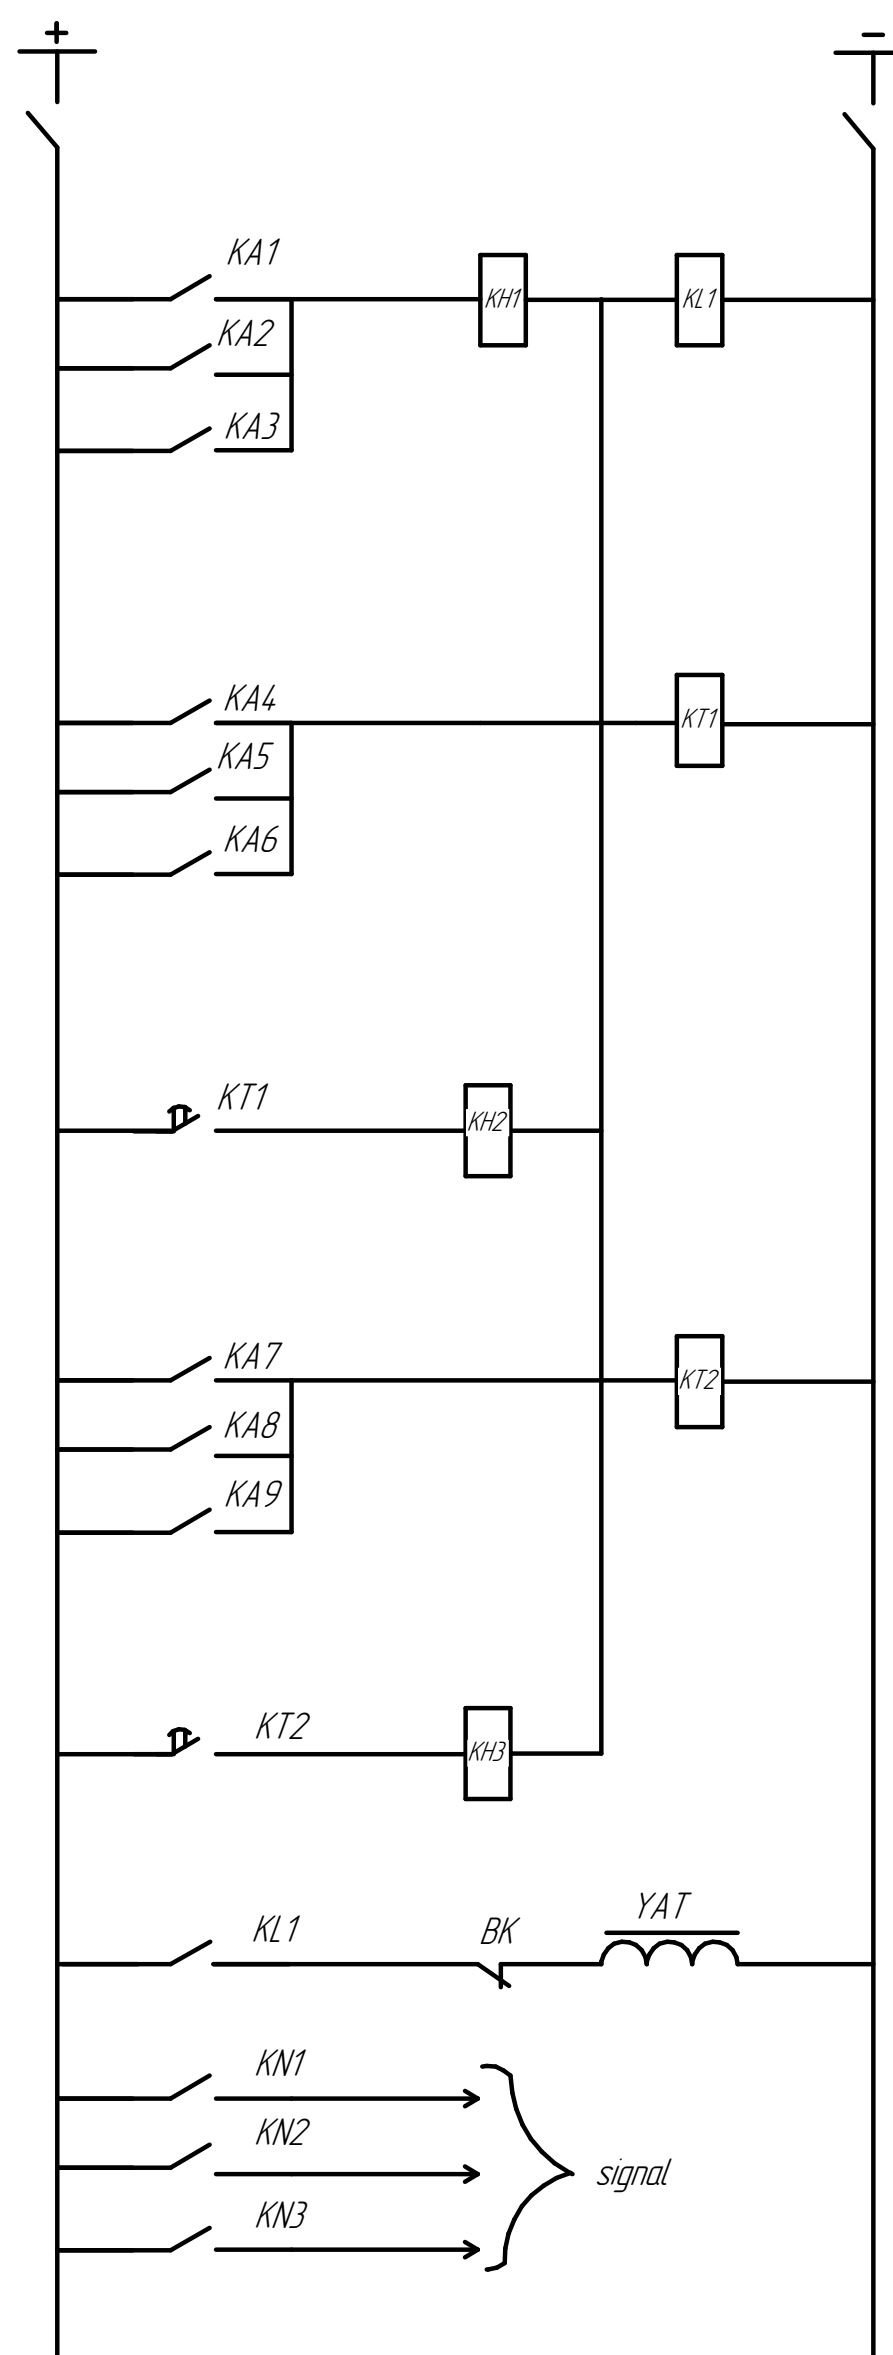

Bir chiziqli himoya sxemasi

Ishga tushirish sxemasi

Sabr vaqtsiz tokli kesim

Sabr vaqtli tokli kesim

Maksimal tokli himoya
MTH

O'chirish zanjirlari

Habar zanjirlari

Shartli belgilar

	TT	Tok transformatori
	KA1	Elektromagnit tok relesi
	KH1	Elektromagnit ko'rsatgich relesi
	KT1	Elektromagnit vaqt relesi
	KL1	Elektromagnit oraliq relesi
		Avtomatik o'chirgich
		Qisqa tutashuv kontakti
		Qisqa tutashuv ochiq kontakti
		Ushlab turuvchi g'altak
	YAT	Elektromagnit chulg'amli o'chirgichlar
		Zaminlagich