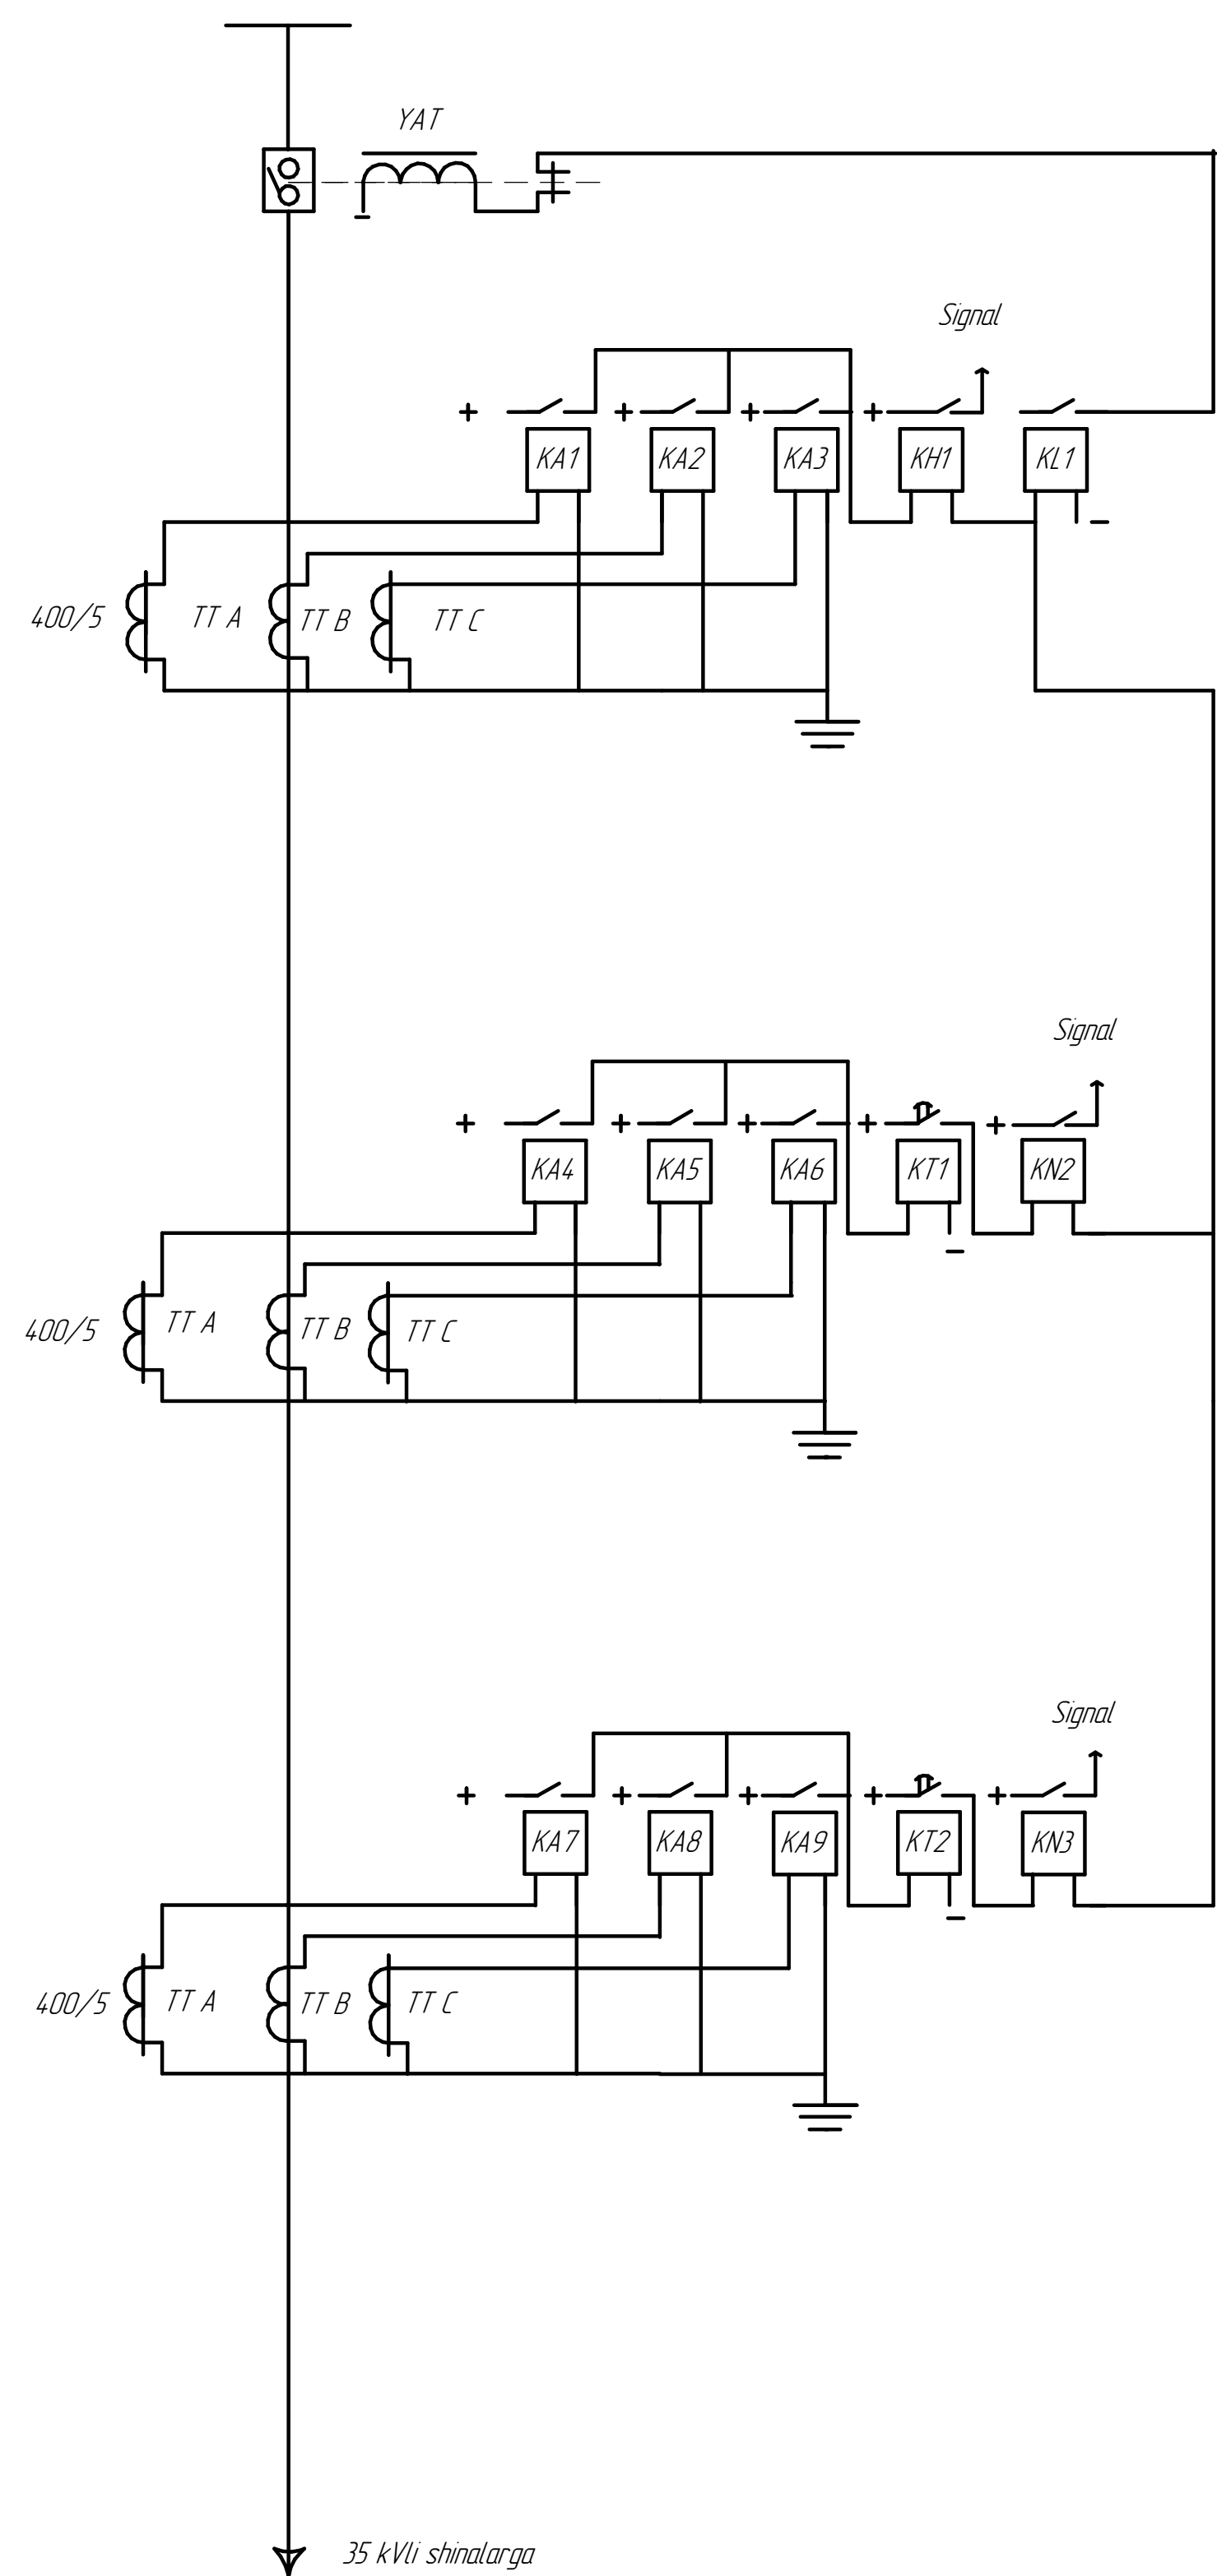

Bir chiziqli himoya sxemasi

Ishga tushirish sxemasi

Sabr vaqtsiz tokli kesim

Sabr vaqtli tokli kesim

Maksimal tokli himoya
MTH

O'chirish zanjirlari

Habar zanjirlari

Shartli belgilar

	TT	Tok transformatori
	KA1	Elektromagnit tok relesi
	KH1	Elektromagnit ko'rsatgich relesi
	KT1	Elektromagnit vaqt relesi
	KL1	Elektromagnit oraliq relesi
		Avtomatik o'chirgich
		Qisqa tutashuv kontakti
		Qisqa tutashuv ochiq kontakti
		Ushlab turuvchi g'altak
	YAT	Elektromagnit chulg'amli o'chirgichlar
		Zaminlagich